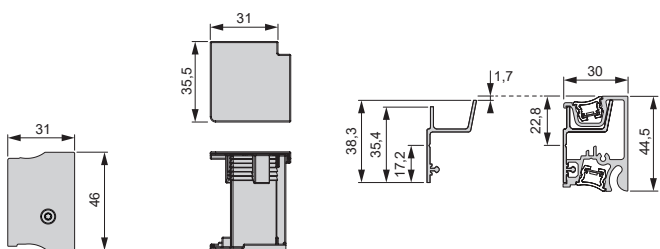

INSTALLATIE