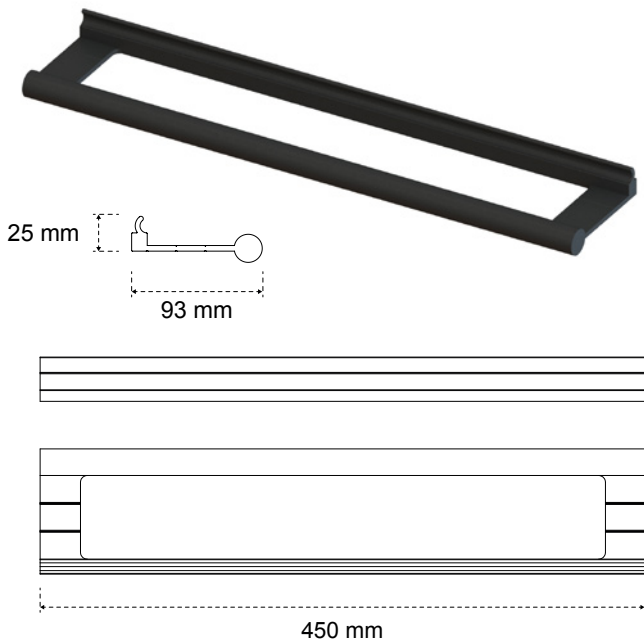

WIJNGLASHOUDER

- ▮ Vervaardigd uit hoogwaardig aluminium
- ▮ Eenvoudig in het profiel te hangen
- ▮ Vier inschuifunits met kras bescherming
- ▮ Geschikt voor wijnglazen tot Ø 100 mm.

Breedte: 420 mm

Diepte: 131 mm

ACCESSORIES	KLEUR	REF.
Wijnglashouder	Zwart	BL-HO-03

HANDDOEKHOUDER

- ▮ Vervaardigd uit hoogwaardig aluminium
- ▮ Eenvoudig in het profiel te hangen

Breedte: 450 mm
Diepte: 93 mm

ACCESSORIES	KLEUR	REF.
Handdoekhouder	Zwart	BL-HO-11

HAARDROGER/GLAS HOUDER

- ▮ Vervaardigd uit hoogwaardig aluminium
- ▮ Eenvoudig in het profiel te hangen
- ▮ Opening van \varnothing 75 mm
- ▮ Beker in kleur wit

Breedte: 120 mm
Diepte: 131 mm
Hoogte met beker: 125 mm

Breedte: 150 mm
Diepte: 115 mm
Hoogte: 25 mm

ACCESSORIES	KLEUR	REF.
Zeeplanchet	Zwart	BL-HO-10

WC-ROLHOUDER

- ▮ Vervaardigd uit hoogwaardig aluminium
- ▮ Eenvoudig in het profiel te hangen

Breedte: 140 mm
Diepte: 93 mm