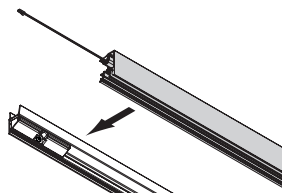

INSTALLATIE

SYSTEEMPROFIEL

Het Bokline systeemprofiel worden altijd gecombineerd met de LED-bediening, incl. MEC-driver. Deze dient apart besteld te worden.

Type licht:	LED Emotion
Besturingssysteem:	24V
Kleur temperatuur:	Emotion (2700-6500K)
CRI:	>80
Aantal LEDs /m:	112+112 stuks
IP-beschermingsgraad:	IP44
Materiaal:	Hoogwaardig aluminium
Hoogte:	45 mm

LENGTE (MM)	KLEUR	STROOM (W)	REF
1200	Zwart	23,52	BL-SP-01
2400		47,04	BL-SP-02
3600		70,56	BL-SP-03

LED-BEDIENING, INCL. MEC-DRIVER

LED-bediening, incl. MEC-driver, voor verschillende wattage, incl. 2m aansluitkabel, radio-ontvanger Zigbee en afstandsbediening. Let op dat u de juiste wattage bij de juiste lengte kiest.

- Besturingssysteem voor LED Emotion lampen
- Bediening via afstandsbediening
- Traploos instelbare kleurtemperatuur van warm wit tot koel wit en met dimfunctie
- Incl. LED-driver met een hoogte van 16 mm
- Incl. muurbeugel voor afstandsbediening
- Smart home-verbinding mogelijk met Philips Hue

AFSTANDBEDIENING

Kleur:	Zwart
Batterij type:	CR2032

BASISSET	LENGTE	REF.
LED-bediening, incl. MEC-driver 24V, 36W	1200	BL-BS-01
LED-bediening, incl. MEC-driver, 24V, 48W	2400	BL-BS-02
LED-bediening, incl. MEC-driver, 24V, 72W	3600	BL-BS-03