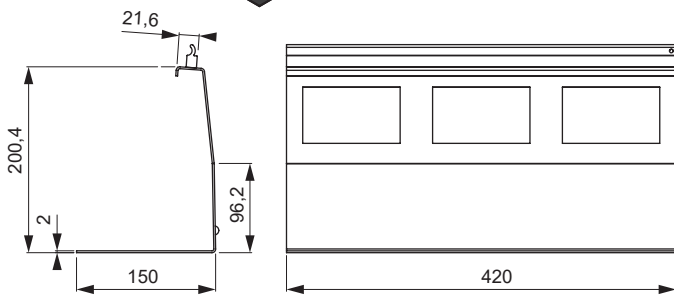

AFMETINGEN

GLAZEN DEUREN

Deze glazen deuren kunnen aan kasten hoog en laag worden gemonteerd.

Hoogte: 228 / 252 / 276 / 340 mm
 Breedte: 300 / 450 mm
 Materiaal: Glas
 Kleur: Brons

ACCESSORIES	HOOGTE	BREEDTE	REF	
Glazen deuren		228	300	BL-GD-01
			450	BL-GD-02
		252	300	BL-GD-03
			450	BL-GD-04
		276	300	BL-GD-05
			450	BL-GD-06
		340	300	BL-GD-07
			450	BL-GD-08

PLANCHET LAAG

- Vervaardigd uit hoogwaardig aluminium
- Eenvoudig in het profiel te hangen

Breedte: 420 mm
 Hoogte: 25 mm
 Diepte: 131 mm

ACCESSORIES	KLEUR	REF.
Planchet laag	Zwart	BL-HO-06

PLANCHET HOOG

- Vervaardigd uit hoogwaardig aluminium
- Eenvoudig in het profiel te hangen

Breedte: 420 mm
 Hoogte: 212 mm
 Diepte: 150 mm

ACCESSORIES	KLEUR	REF.
Planchet hoog	Zwart	BL-HO-07

TABLETHOUDER

- Vervaardigd uit hoogwaardig aluminium
- Montage direct op het profiel met onthaakslot

Breedte: 200 mm
 Hoogte: 263 mm