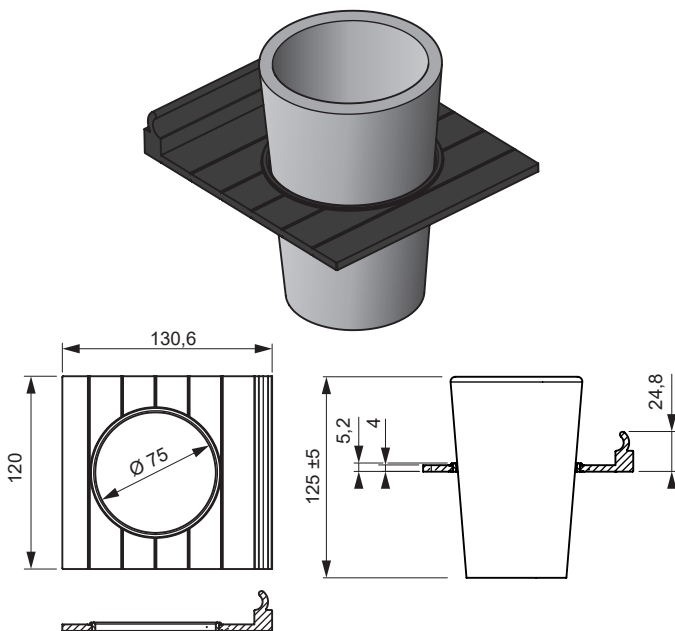

WIJNGLASHOUDER

- ▮ Vervaardigd uit hoogwaardig aluminium
- ▮ Eenvoudig in het profiel te hangen
- ▮ Vier inschuifunits met kras bescherming
- ▮ Geschikt voor wijnglazen tot Ø 100 mm.

Breedte: 420 mm

Diepte: 131 mm

ACCESSORIES	KLEUR	REF.
Wijnglashouder	Zwart	BL-HO-03

HANDDOEKHOUDER

- ▮ Vervaardigd uit hoogwaardig aluminium
- ▮ Eenvoudig in het profiel te hangen

Breedte: 450 mm
Diepte: 93 mm

ACCESSORIES	KLEUR	REF.
Handdoekhouder	Zwart	BL-HO-11

HAARDROGER/GLAS HOUDER

- ▮ Vervaardigd uit hoogwaardig aluminium
- ▮ Eenvoudig in het profiel te hangen
- ▮ Opening van \varnothing 75 mm
- ▮ Beker in kleur wit

Breedte: 120 mm
Diepte: 131 mm
Hoogte met beker: 125 mm

Breedte: 150 mm
Diepte: 115 mm
Hoogte: 25 mm

ACCESSORIES	KLEUR	REF.
Zeeplanchet	Zwart	BL-HO-10

WC-ROLHOUDER

- ▮ Vervaardigd uit hoogwaardig aluminium
- ▮ Eenvoudig in het profiel te hangen

Breedte: 140 mm
Diepte: 93 mm