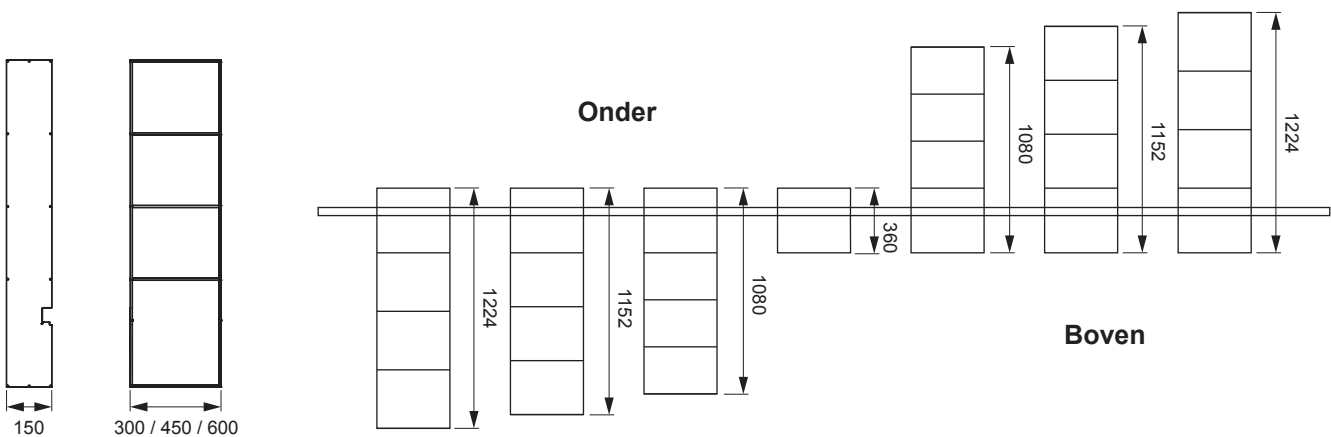

AFMETINGEN