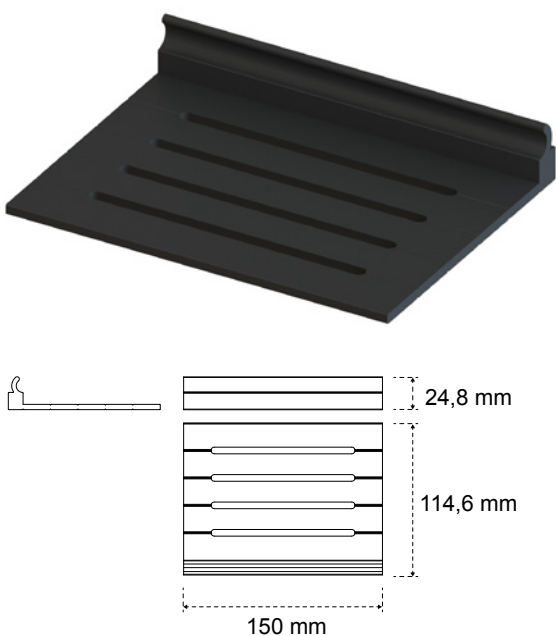

WIJNGLASHOUDER

- ▮ Vervaardigd uit hoogwaardig aluminium
- ▮ Eenvoudig in het profiel te hangen
- ▮ Vier inschuifunits met kras bescherming
- ▮ Geschikt voor wijnglazen tot Ø 100 mm.

Breedte: 420 mm

Diepte: 131 mm

ACCESSORIES	KLEUR	REF.
Wijnglashouder	Zwart	BL-HO-03

HANDDOEKHOUDER

- ▮ Vervaardigd uit hoogwaardig aluminium
- ▮ Eenvoudig in het profiel te hangen

Breedte: 450 mm
Diepte: 93 mm

ACCESSORIES	KLEUR	REF.
Handdoekhouder	Zwart	BL-HO-11

HAARDROGER/GLAS HOUDER

- ▮ Vervaardigd uit hoogwaardig aluminium
- ▮ Eenvoudig in het profiel te hangen
- ▮ Opening van \varnothing 75 mm
- ▮ Beker in kleur wit

Breedte: 120 mm
Diepte: 131 mm
Hoogte met beker: 125 mm

Breedte: 150 mm
Diepte: 115 mm
Hoogte: 25 mm

ACCESSORIES	KLEUR	REF.
Zeeplanchet	Zwart	BL-HO-10

WC-ROLHOUDER

- ▮ Vervaardigd uit hoogwaardig aluminium
- ▮ Eenvoudig in het profiel te hangen

Breedte: 140 mm
Diepte: 93 mm