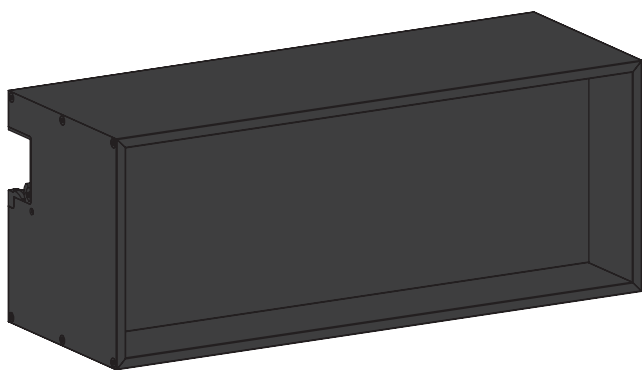

VERDEELKAST

MEC-driver, stroomconnector of verdeler kunnen onzichtbaar in de kast worden geïnstalleerd.

- ▮ Vervaardigd uit hoogwaardig aluminium
- ▮ Montage direct op het profiel
- ▮ Holte voor onzichtbare installatie van drivers, verdelers, enz.
- ▮ Magnetisch achterpaneel
- ▮ Incl. 5 magneten en 5 magneethaken

Breedte: 420 mm
Hoogte: 165,5 mm
Diepte: 150 mm

BASIS	KLEUR	REF.
Verdeelkast	Zwart	BL-VK-01