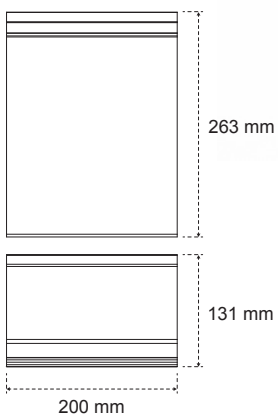

AFMETINGEN

GLAZEN DEUREN

Deze glazen deuren kunnen aan kasten hoog en laag worden gemonteerd.

Hoogte: 228 / 252 / 276 / 340 mm
 Breedte: 300 / 450 mm
 Materiaal: Glas
 Kleur: Brons

ACCESSORIES	HOOGTE	BREEDTE	REF	
Glazen deuren		228	300	BL-GD-01
			450	BL-GD-02
		252	300	BL-GD-03
			450	BL-GD-04
		276	300	BL-GD-05
			450	BL-GD-06
		340	300	BL-GD-07
			450	BL-GD-08

PLANCHET LAAG

- Vervaardigd uit hoogwaardig aluminium
- Eenvoudig in het profiel te hangen

Breedte: 420 mm
 Hoogte: 25 mm
 Diepte: 131 mm

ACCESSORIES	KLEUR	REF.
Planchet laag	Zwart	BL-HO-06

PLANCHET HOOG

- Vervaardigd uit hoogwaardig aluminium
- Eenvoudig in het profiel te hangen

Breedte: 420 mm
 Hoogte: 212 mm
 Diepte: 150 mm

ACCESSORIES	KLEUR	REF.
Planchet hoog	Zwart	BL-HO-07

TABLETHOUDER

- Vervaardigd uit hoogwaardig aluminium
- Montage direct op het profiel met onthaakslot

Breedte: 200 mm
 Hoogte: 263 mm

ACCESSORIES	KLEUR	REF.
Tablethouder	Zwart	BL-HO-08

MAGNETISCHE MESSENHOUDER

- ▮ Vervaardigd uit hoogwaardig aluminium
- ▮ Montage direct op het profiel met borging

Breedte: 420 mm

Hoogte: 114 mm

ACCESSORIES	KLEUR	REF.
Magnetische messenhouder	Zwart	BL-HO-02