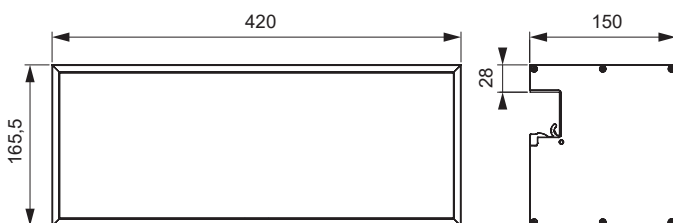

VERDEELKAST

MEC-driver, stroomconnector of verdeler kunnen onzichtbaar in de kast worden geïnstalleerd.

- ▮ Vervaardigd uit hoogwaardig aluminium
- ▮ Montage direct op het profiel
- ▮ Holte voor onzichtbare installatie van drivers, verdelers, enz.
- ▮ Magnetisch achterpaneel
- ▮ Incl. 5 magneten en 5 magneethaken

Breedte: 420 mm
Hoogte: 165,5 mm
Diepte: 150 mm

BASIS	KLEUR	REF.
Verdeelkast	Zwart	BL-VK-01