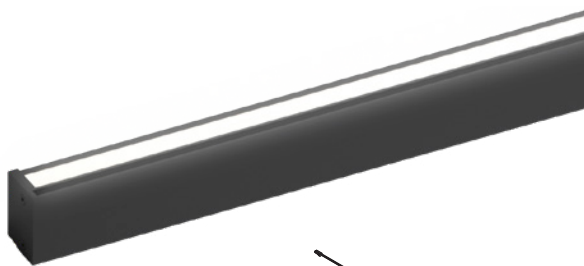

CREËER WANDEN DIE UW PERSOONLIJKHEID WEERSPIEGELEN

BROCHURE 2024

BOKLINE.NL | BOKLINE.BE

BOKLINE[®]
LIGHT & DESIGN

Bokline is een uniek en hoogwaardig aluminium systeemprofiel met een zeer breed assortiment aan accessoires die eenvoudig aan het profiel te hangen zijn. Gecombineerd met subtiel ingebouwde en dimbare LED-verlichting, die ook qua kleurtemperatuur is aan te passen, maakt Bokline van iedere keuken, badkamer en woonkamer een enorme eyecatcher. Het strakke design met moderne accessoires zorgt voor een elegante oplossing voor iedere ruimte.

- Hoogwaardig aluminium systeemprofiel met LED verlichting.
- Kast-, plank- en hangstelsel in verschillende afmetingen.
- Verlichting dimbaar met traploos instelbare kleurtemperatuur. (Emotion-technologie)
- Smart home-verbinding mogelijk. (onder andere met Philips Hue)
- Perfect te combineren met Bokmerk achterwanden.
- Ruim assortiment accessoires om in het profiel te hangen.

VERDEELKAST

MEC-driver, stroomconnector of verdeler kunnen onzichtbaar in de kast worden geïnstalleerd.

- ▮ Vervaardigd uit hoogwaardig aluminium
- ▮ Montage direct op het profiel
- ▮ Holte voor onzichtbare installatie van drivers, verdelers, enz.
- ▮ Magnetisch achterpaneel
- ▮ Incl. 5 magneten en 5 magneethaken