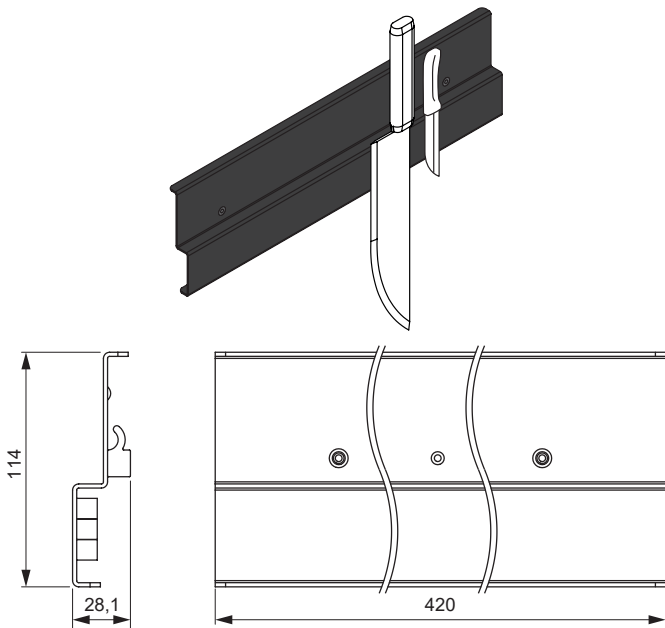

Breedte: 420 mm
 Hoogte: 212 mm
 Diepte: 150 mm

ACCESSORIES	KLEUR	REF.
Planchet hoog	Zwart	BL-HO-07

TABLETHOUDER

- Vervaardigd uit hoogwaardig aluminium
- Montage direct op het profiel met onthaakslot

Breedte: 200 mm
 Hoogte: 263 mm

ACCESSORIES	KLEUR	REF.
Tablethouder	Zwart	BL-HO-08

MAGNETISCHE MESSENHOUDER

- ▮ Vervaardigd uit hoogwaardig aluminium
- ▮ Montage direct op het profiel met borging

Breedte: 420 mm

Hoogte: 114 mm

ACCESSORIES	KLEUR	REF.
Magnetische messenhouder	Zwart	BL-HO-02

KEUKENROLHOUDER

- ▮ Vervaardigd uit hoogwaardig aluminium
- ▮ Eenvoudig in het profiel te hangen
- ▮ Geschikt voor standaard keukenrollen.

Breedte: 337 mm

Diepte: 93 mm

ACCESSORIES	KLEUR	REF.
Keukenrolhouder	Zwart	BL-HO-01

WIJNGLASHOUDER

- ▮ Vervaardigd uit hoogwaardig aluminium
- ▮ Eenvoudig in het profiel te hangen
- ▮ Vier inschuifunits met kras bescherming
- ▮ Geschikt voor wijnglazen tot Ø 100 mm.

Breedte: 420 mm

Diepte: 131 mm