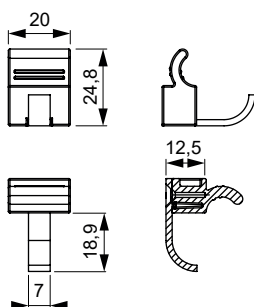

HAKEN

- ▮ Vervaardigd uit hoogwaardig aluminium
- ▮ Eenvoudig in het profiel te hangen
- ▮ Set van 5

Breedte: 20 mm

ACCESSORIES	KLEUR	REF.
Haken	Zwart	BL-HA-01