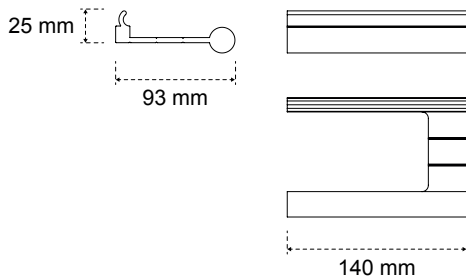

WIJNGLASHOUDER

- ▮ Vervaardigd uit hoogwaardig aluminium
- ▮ Eenvoudig in het profiel te hangen
- ▮ Vier inschuifunits met kras bescherming
- ▮ Geschikt voor wijnglazen tot Ø 100 mm.

Breedte: 420 mm

Diepte: 131 mm

ACCESSORIES	KLEUR	REF.
Wijnglashouder	Zwart	BL-HO-03

HANDDOEKHOUDER

- ▮ Vervaardigd uit hoogwaardig aluminium
- ▮ Eenvoudig in het profiel te hangen

Breedte: 450 mm
Diepte: 93 mm

ACCESSORIES	KLEUR	REF.
Handdoekhouder	Zwart	BL-HO-11

HAARDROGER/GLAS HOUDER

- ▮ Vervaardigd uit hoogwaardig aluminium
- ▮ Eenvoudig in het profiel te hangen
- ▮ Opening van \varnothing 75 mm
- ▮ Beker in kleur wit

Breedte: 120 mm
Diepte: 131 mm
Hoogte met beker: 125 mm

Breedte: 150 mm
Diepte: 115 mm
Hoogte: 25 mm

ACCESSORIES	KLEUR	REF.
Zeeplanchet	Zwart	BL-HO-10

WC-ROLHOUDER

- ▮ Vervaardigd uit hoogwaardig aluminium
- ▮ Eenvoudig in het profiel te hangen

Breedte: 140 mm
Diepte: 93 mm