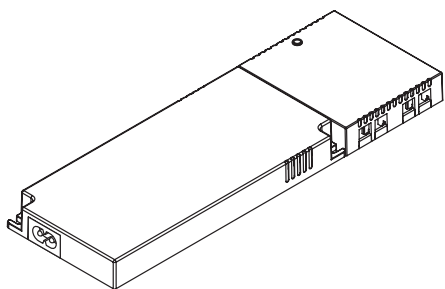

LED-BEDIENING, INCL. MEC-DRIVER

LED-bediening, incl. MEC-driver, voor verschillende wattage, incl. 2m aansluitkabel, radio-ontvanger Zigbee en afstandsbediening. Let op dat u de juiste wattage bij de juiste lengte kiest.

- Besturingssysteem voor LED Emotion lampen
- Bediening via afstandsbediening
- Traploos instelbare kleurtemperatuur van warm wit tot koel wit en met dimfunctie
- Incl. LED-driver met een hoogte van 16 mm
- Incl. muurbeugel voor afstandsbediening
- Smart home-verbinding mogelijk met Philips Hue