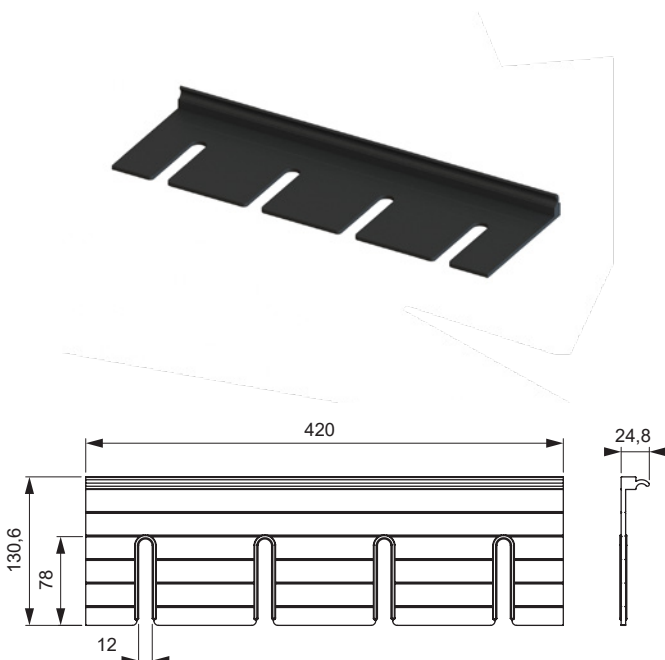

WIJNGLASHOUDER

- ▮ Vervaardigd uit hoogwaardig aluminium
- ▮ Eenvoudig in het profiel te hangen
- ▮ Vier inschuifunits met kras bescherming
- ▮ Geschikt voor wijnglazen tot Ø 100 mm.

Breedte: 420 mm

Diepte: 131 mm

ACCESSORIES	KLEUR	REF.
Wijnglashouder	Zwart	BL-HO-03