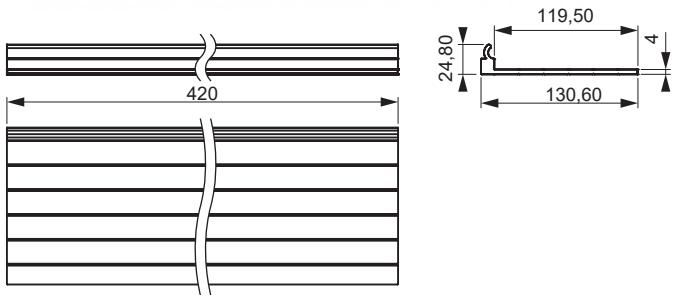

AFMETINGEN

GLAZEN DEUREN

Deze glazen deuren kunnen aan kasten hoog en laag worden gemonteerd.

Hoogte: 228 / 252 / 276 / 340 mm
 Breedte: 300 / 450 mm
 Materiaal: Glas
 Kleur: Brons

ACCESSORIES	HOOGTE	BREEDTE	REF	
Glazen deuren		228	300	BL-GD-01
			450	BL-GD-02
		252	300	BL-GD-03
			450	BL-GD-04
		276	300	BL-GD-05
			450	BL-GD-06
		340	300	BL-GD-07
			450	BL-GD-08

PLANCHET LAAG

- Vervaardigd uit hoogwaardig aluminium
- Eenvoudig in het profiel te hangen

Breedte: 420 mm
 Hoogte: 25 mm
 Diepte: 131 mm

ACCESSORIES	KLEUR	REF.
Planchet laag	Zwart	BL-HO-06

PLANCHET HOOG

- Vervaardigd uit hoogwaardig aluminium
- Eenvoudig in het profiel te hangen

Breedte: 420 mm
 Hoogte: 212 mm
 Diepte: 150 mm

ACCESSORIES	KLEUR	REF.
Planchet hoog	Zwart	BL-HO-07

TABLETHOUDER

- Vervaardigd uit hoogwaardig aluminium
- Montage direct op het profiel met onthaakslot

Breedte: 200 mm
 Hoogte: 263 mm