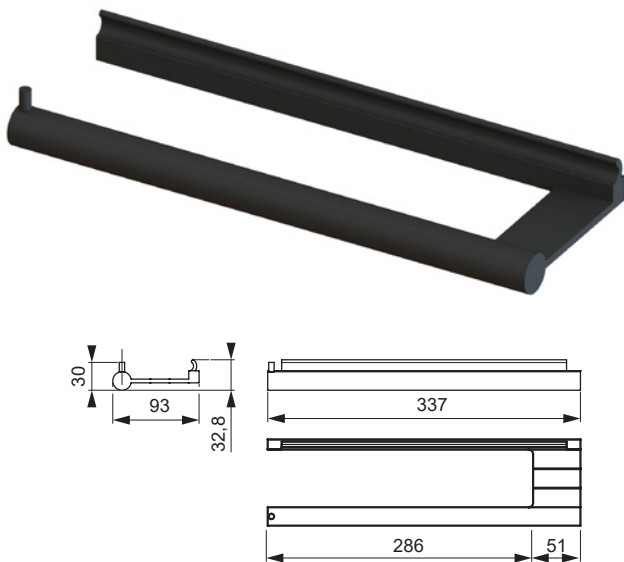

Breedte: 420 mm
 Hoogte: 212 mm
 Diepte: 150 mm

ACCESSORIES	KLEUR	REF.
Planchet hoog	Zwart	BL-HO-07

TABLETHOUDER

- Vervaardigd uit hoogwaardig aluminium
- Montage direct op het profiel met onthaakslot

Breedte: 200 mm
 Hoogte: 263 mm

ACCESSORIES	KLEUR	REF.
Tablethouder	Zwart	BL-HO-08

MAGNETISCHE MESSENHOUDER

- ▮ Vervaardigd uit hoogwaardig aluminium
- ▮ Montage direct op het profiel met borging

Breedte: 420 mm

Hoogte: 114 mm

ACCESSORIES	KLEUR	REF.
Magnetische messenhouder	Zwart	BL-HO-02

KEUKENROLHOUDER

- ▮ Vervaardigd uit hoogwaardig aluminium
- ▮ Eenvoudig in het profiel te hangen
- ▮ Geschikt voor standaard keukenrollen.

Breedte: 337 mm

Diepte: 93 mm

ACCESSORIES	KLEUR	REF.
Keukenrolhouder	Zwart	BL-HO-01

WIJNGLASHOUDER

- ▮ Vervaardigd uit hoogwaardig aluminium
- ▮ Eenvoudig in het profiel te hangen
- ▮ Vier inschuifunits met kras bescherming
- ▮ Geschikt voor wijnglazen tot Ø 100 mm.

Breedte: 420 mm

Diepte: 131 mm