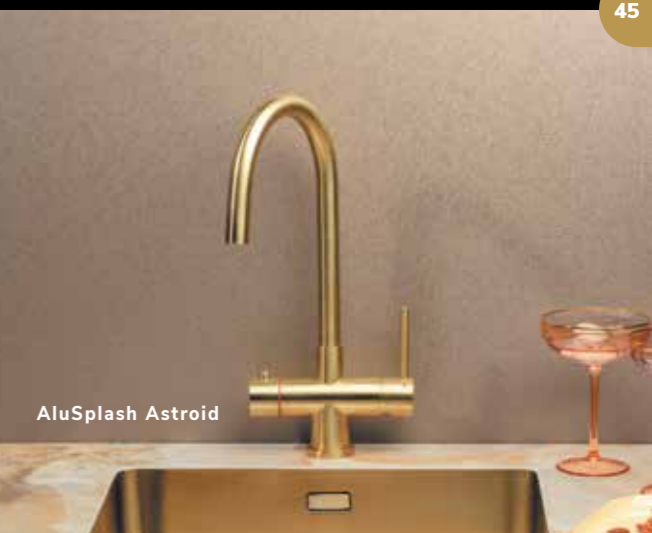

AluSplash Astroid