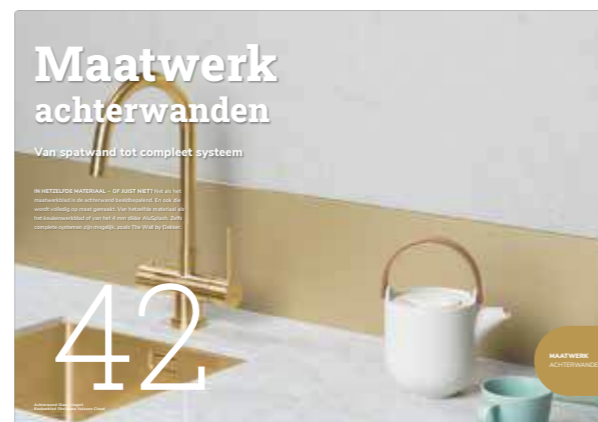

Maatwerk achterwanden

Van spatwand tot compleet systeem

42